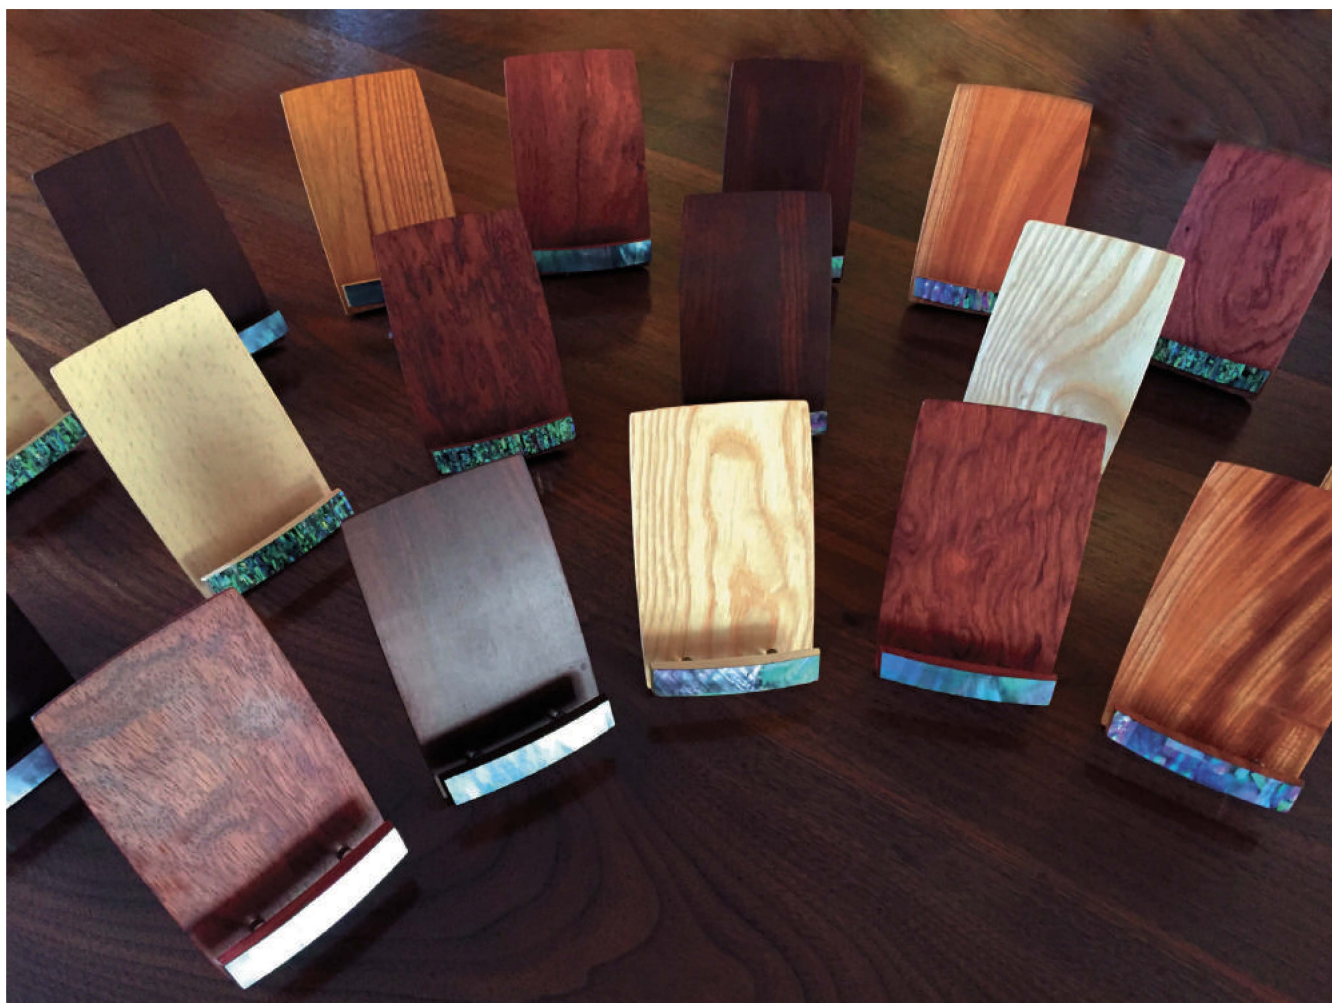

# 01

## スマートフォンスタンド Smart Phone Stands

デザイン学科・准教授  
Department of Design • Associate Professor  
金昌郁 Chang-wook KIM

スマートフォンスタンド / 生活の中で展(釜山市立美術館) / 2016 / ケヤキ・カエデ・ブビンガ・蝶組 / 135 X 120 X 85