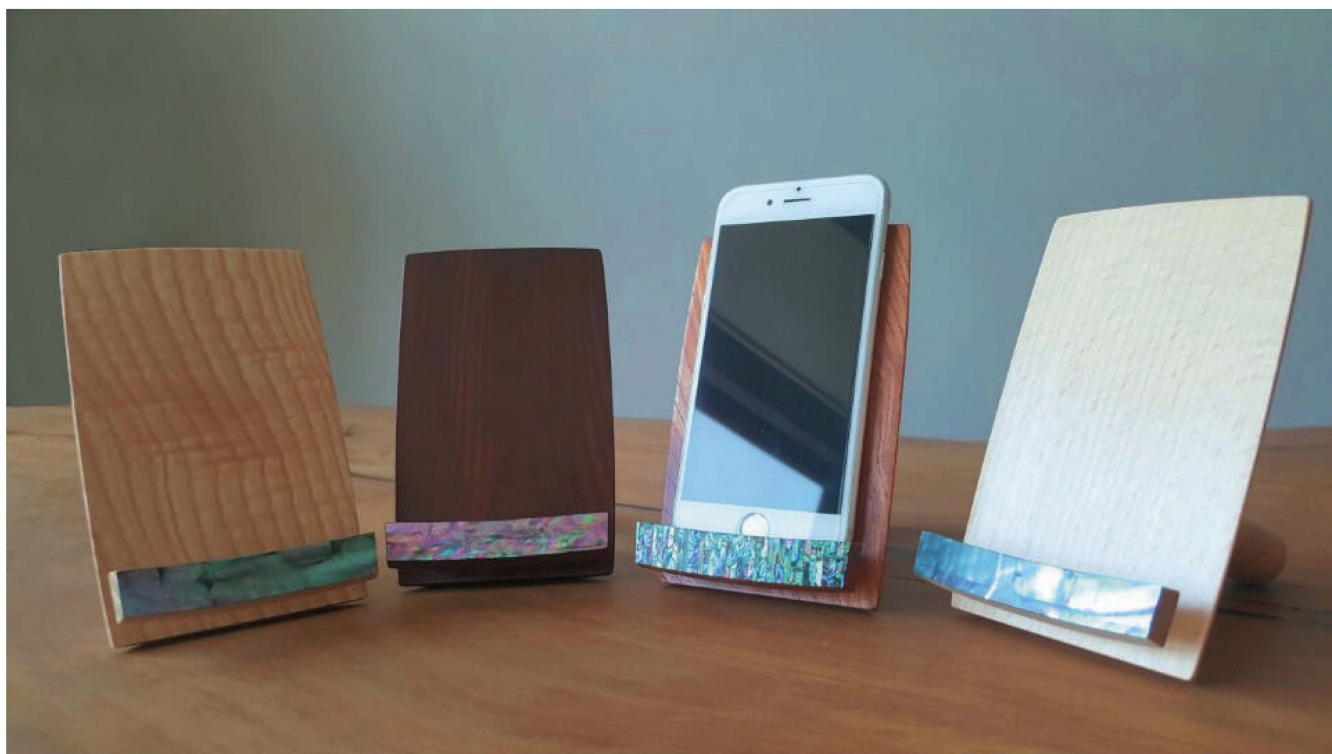

## スマートフォンスタンド Smart Phone Stands

デザイン学科・准教授  
Department of Design • Associate Professor  
金昌郁 Chang-wook KIM

スマートフォンスタンド / 生活の中で展(釜山市立美術館) / 2016 / ケヤキ・カエデ・ブビンガ・蝶組 / 135 X 120 X 85