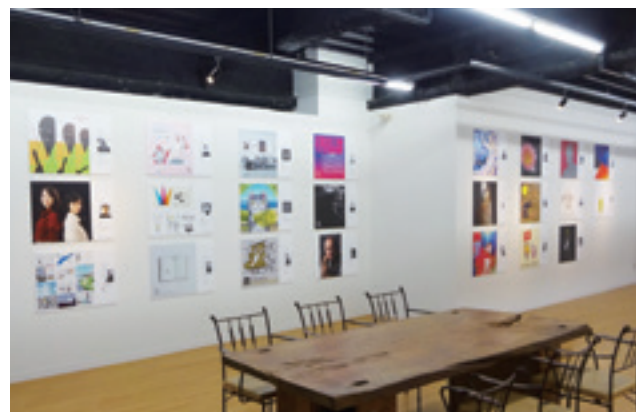

「つながりの展覧会・フレフレハンカチ展」展示風景4

丑年／プリントボーイ／年賀状

「The design works exhibition」国際招待展(中国)／POSTER

ACA展／熊本県伝統工芸品肥後名産「渋うちわ」／ギャラリーリップル

ACA展／展示風景

「CREATOR'S EXHIBITION WHO'S WHO 2020」／セントラルアートギャラリー

「CREATOR'S EXHIBITION WHO'S WHO 2020」展示風景