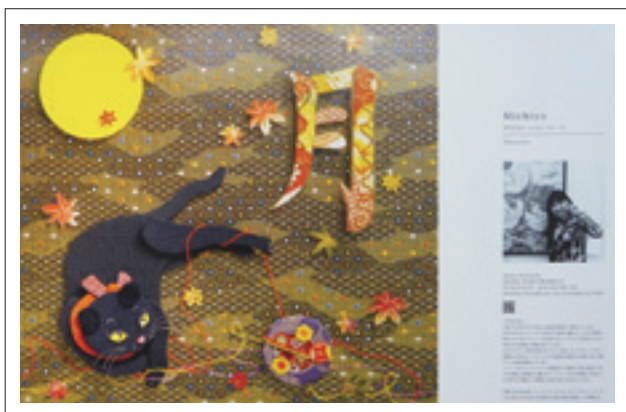

02

デザインワークス

Design Works

デザイン学科・非常勤講師
Department of Design・Lecturer
伊藤 美知代 Michiyo ITO

JAGDAチャリティー企画／「つながりの展覧会・フレフレハンカチ展」／東京ミッドタウン・デザインハブ

「つながりの展覧会・フレフレハンカチ展」展示風景1

「つながりの展覧会・フレフレハンカチ展」展示風景2

「つながりの展覧会・フレフレハンカチ展」展示風景3

「つながりの展覧会・フレフレハンカチ展」展示風景4

丑年／プリントボーイ／年賀状

「The design works exhibition」国際招待展(中国)／POSTER

ACA展／熊本県伝統工芸品肥後名産「渋うちわ」／ギャラリーリップル

ACA展／展示風景

「CREATOR'S EXHIBITION WHO'S WHO 2020」／セントラルアートギャラリー

「CREATOR'S EXHIBITION WHO'S WHO 2020」展示風景